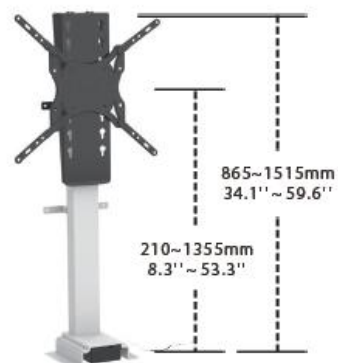

Elektrický výtah umístěný v nábytkové skřínce s televizí

Posuňte sledování televize na další úroveň

Antikolizní systém

Zabraňuje nehodám při pohybu

MTS101 32"-55" TV výtahový systém skříňový

VEESA	200x200-400x400
Nosnost	50kg
Rychlost posuvu	40mm/s
výška stojanu	650mm/25.6"
provozní napětí	110V-240V

Dvě možnosti ovládání

dálkový ovladač

tlačítko na skřínce

Poznámka: Všechny obrázky a technické údaje jsou pouze informativní, skutečný produkt se může lišit.